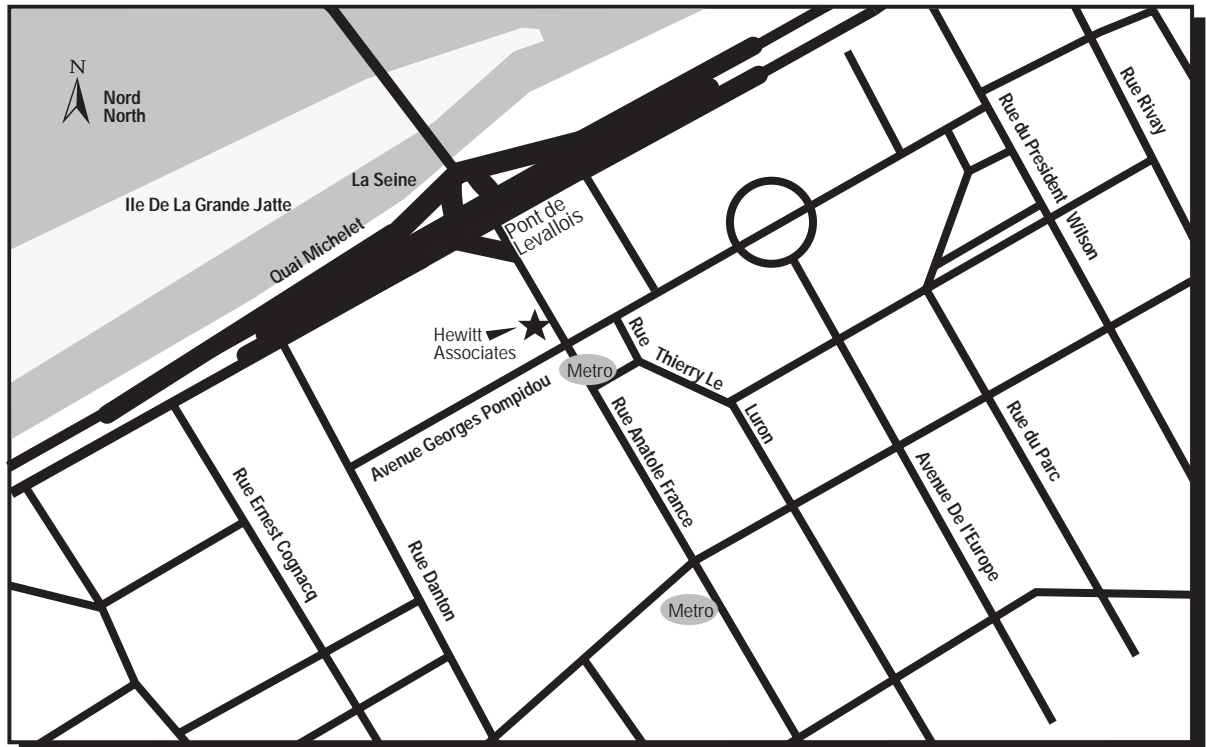

Plan d'accès—Levallois Perret (Paris)

Le bureau Hewitt Associates est situé rue Anatole France près du croisement avec l'avenue Georges Pompidou.

Hewitt Associates
157, rue Anatole France
92300 LEVALLOIS PERRET
Telephone: +33 1 47 48 23 23
Fax: +33 1 47 48 26 66

Station de métro:
Pont de Levallois - Ligne 3

En Voiture
Hewitt est proche de la Seine. Les avenues en bordure du fleuve vous faciliteront l'accès à la rue Anatole France.

En Metro

Emprunter la ligne 3 en direction de Pont de Levallois jusqu'à la dernière station. Reportez vous au plan ci-dessus pour rejoindre Hewitt depuis la station de métro qui comporte deux sorties.